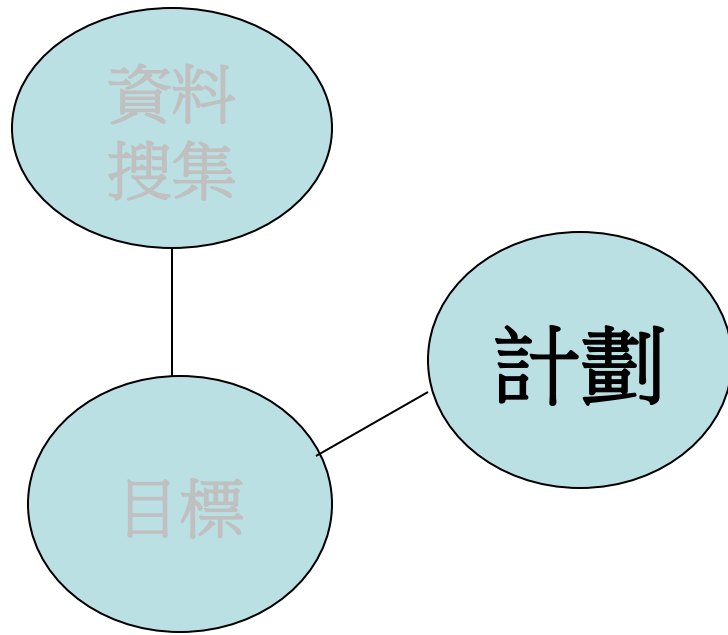

策劃露營活動

計劃

編排詳細的行程及活動，並以計劃書的形式將活動資料集合一齊。