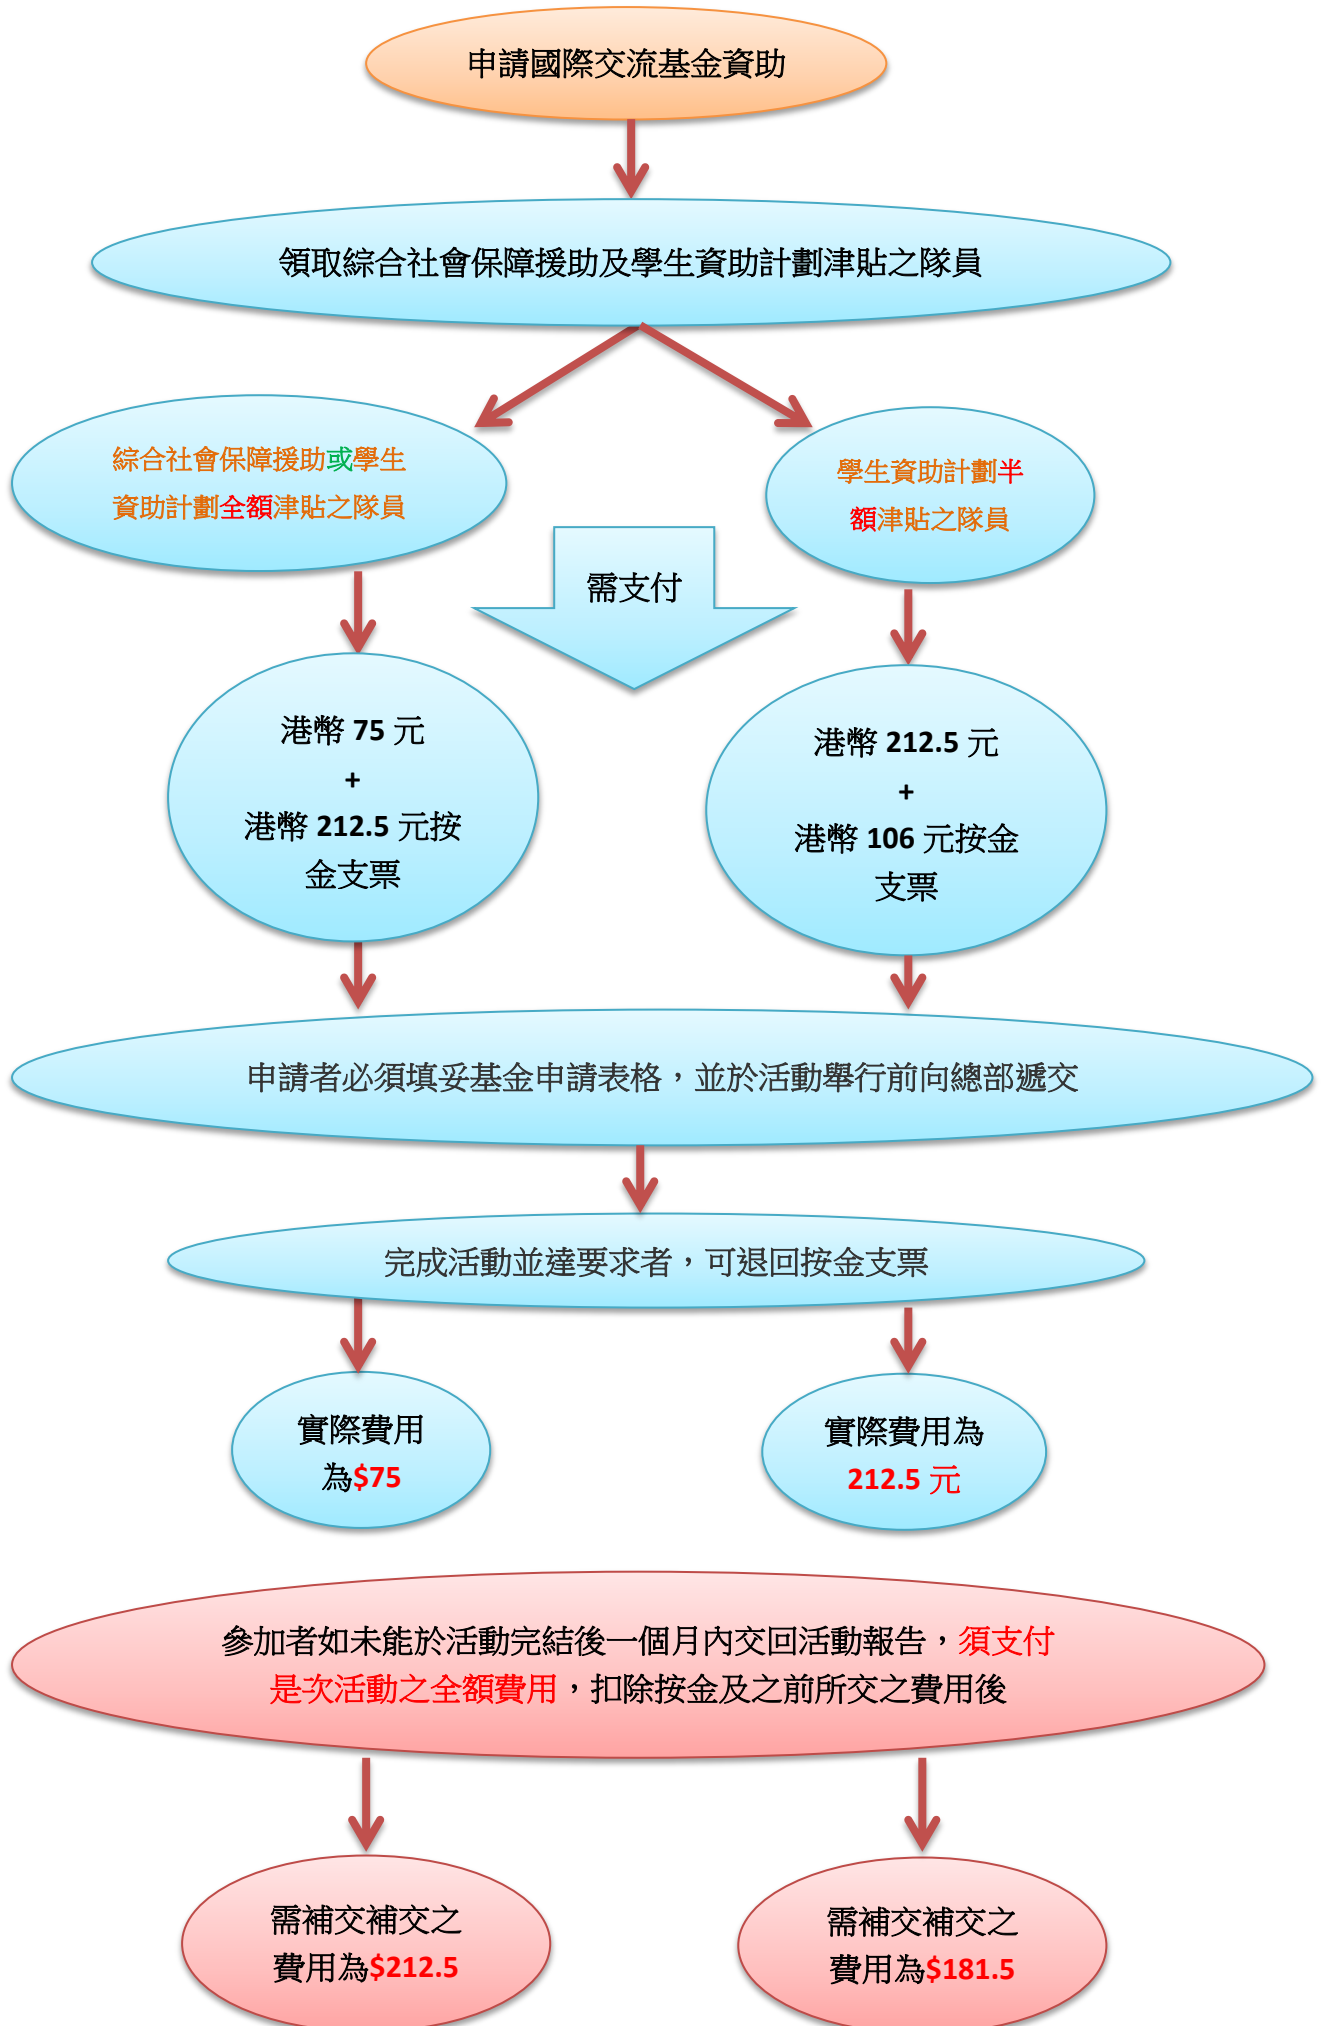

潮汕服務尋根之旅 2014

參與潮汕服務尋根之旅
並同時
報讀 2014 年總部或區之小隊長訓練課程

填寫小隊長訓練課程報名表中註明已參加潮汕服務尋根之旅

學生資助計劃半額
津貼之隊員

綜合社會保障援助
或學生資助計劃全
額津貼之隊員

可獲資助\$350

只能 2 選 1

2013-14 年度學生隊員
制服及領袖訓練資助計

可獲資助\$400