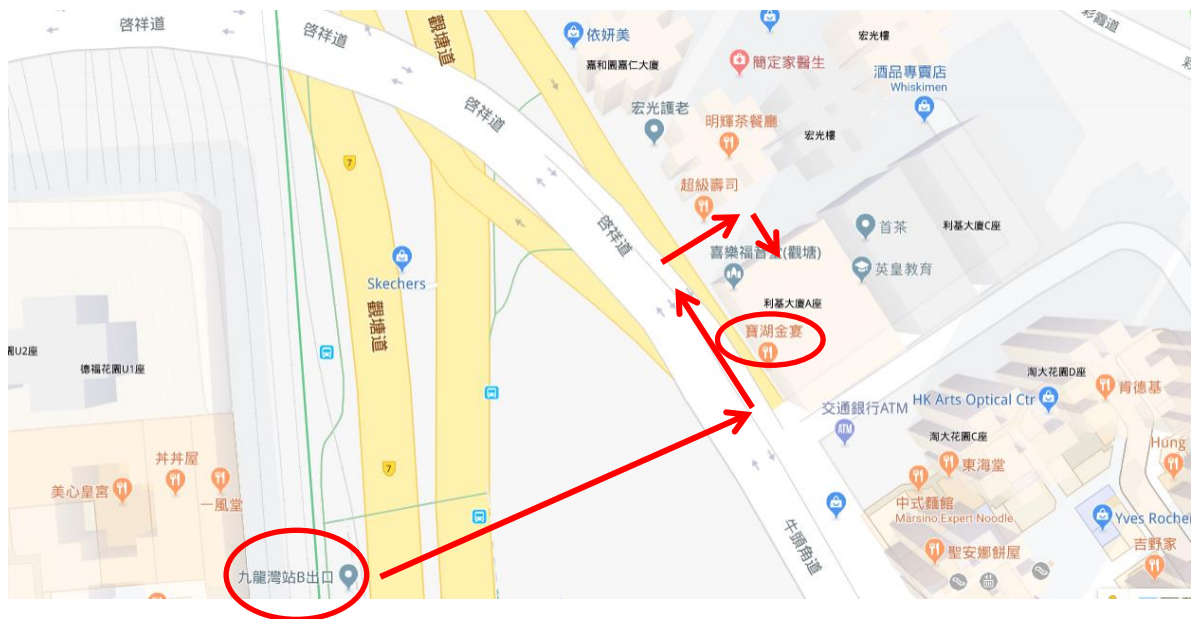

香港基督少年軍暫搬辦公室位置圖

香港基督少年軍於 2 月 12 日起暫搬至以下地址辦公，預計至 6 月中至下旬遷回土瓜灣原址，確實日期將稍後另行通知。

地址: 九龍牛頭角道 55 號利基大廈 A 座二樓

*九龍灣地鐵站 B 出口，橫過行人天橋(往淘大花園方向)，橫過馬路至寶湖金宴再直走，於宏光樓旁的利基大廈 A 座入口進入。

圖 1: 地圖

圖 2: 實景圖

於九龍灣地鐵站 B 出口，橫過行人天橋
(淘大花園方向)，再過馬路